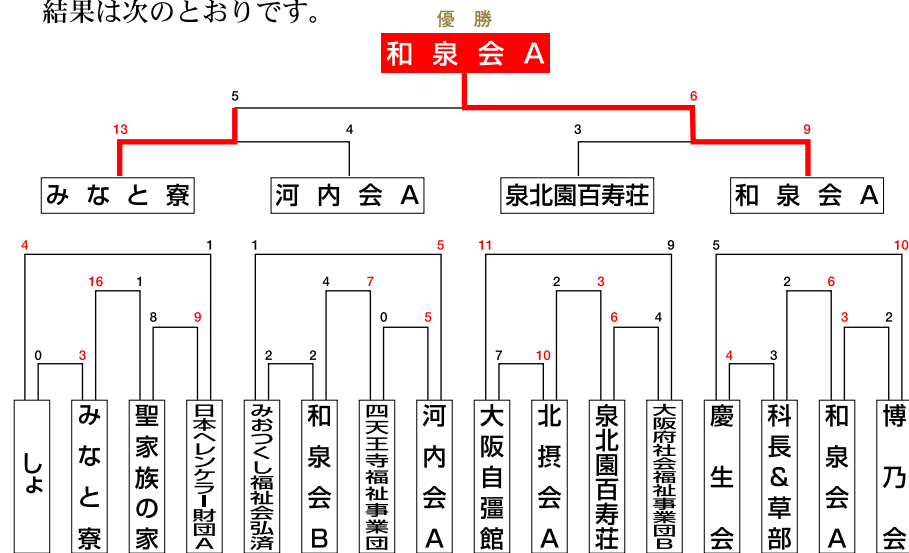

第40回 施設職員ソフトボール大会 結果

第40回施設職員ソフトボール大会優勝決定戦を、10月9日(木)、舞洲スポーツアイランドで開催しました。

大会当日の天候は快晴。スポーツをする絶好のコンディションの中、ベスト16チームにより予選リーグ、決勝トーナメント方式で試合を行いました。

結果は次のとおりです。

優勝 **和泉会 A チーム**

準優勝 **みなと寮**

第3位 **和泉会 A**

Joshin e-shop21 大阪民間共済会 会員様限定 インターネットショッピングサイト