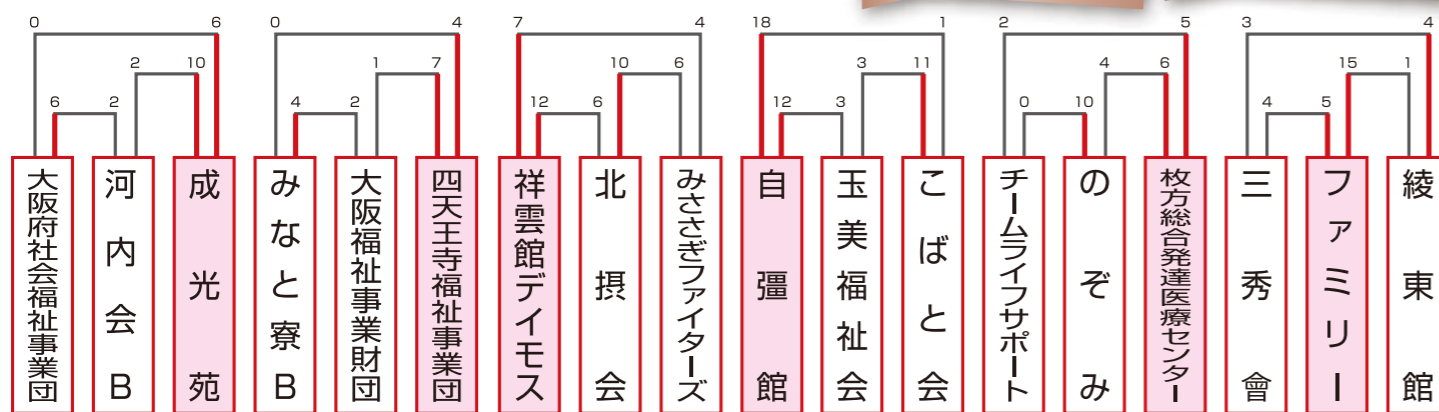

# 第46回 施設職員ソフトボール大会 結果

第46回施設職員ソフトボール大会を舞洲スポーツアイランドで開催しました。

5月21日(水)開催予定していたものの、雨のため順延された、振替分です。

スポーツをする絶好のコンディション中、予選リーグ、決勝トーナメント方式で試合を行いました。

結果は次のとおりです。

<10月30日> ●20チーム、280人

《決勝トーナメント》

《決勝トーナメント》

## リフレッシュプランIN 屋久島

10月18日～10月20日の日程でリフレッシュプランIN 屋久島を開催し、30名の方にご参加いただきました。

初日には、巨大な一枚岩が壮観な千尋の滝などを見学しました。二日目は、縄文杉登山、もののけの森の散策、島内観光等それぞれ希望のコースを楽しんでいただきました。最終日には鹿児島島の焼酎工場に立ち寄り、本場の芋焼酎を堪能されました。

今回の屋久島の旅行につきましては、毎日雨が降ると言われるほど降水量の多い屋久島ではめずらしく3日間を通して天候に恵まれ、絶好の観光日和となり、身心ともリフレッシュしていただけたと思います。