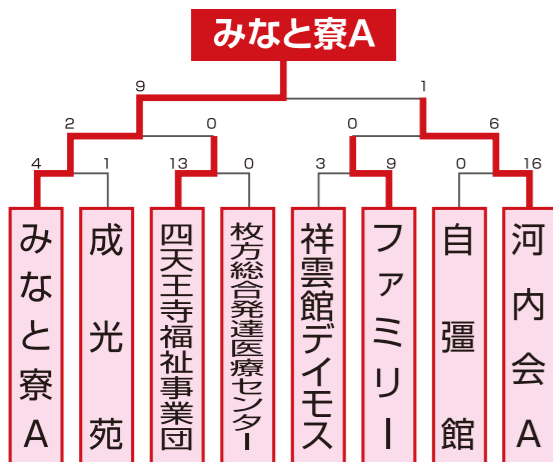

# 第46回 施設職員ソフトボール大会 結果

第46回施設職員ソフトボール大会を舞洲スポーツアイランドで開催しました。

5月21日(水)開催予定していたものの、雨のため順延された、振替分です。

スポーツをする絶好のコンディション中、予選リーグ、決勝トーナメント方式で試合を行いました。

結果は次のとおりです。

<10月30日> ●20チーム、280人

《決勝トーナメント》

《決勝トーナメント》

## リフレッシュプランIN 屋久島

10月18日～10月20日の日程でリフレッシュプランIN 屋久島を開催し、30名の方にご参加いただきました。

初日には、巨大な一枚岩が壮観な千尋の滝などを見学しました。二日目は、縄文杉登山、もののけの森の散策、島内観光等それぞれ希望のコースを楽しんでいただきました。最終日には鹿児島島の焼酎工場に立ち寄り、本場の芋焼酎を堪能されました。

今回の屋久島の旅行につきましては、毎日雨が降ると言われるほど降水量の多い屋久島ではめずらしく3日間を通して天候に恵まれ、絶好の観光日和となり、身心ともリフレッシュしていただけたと思います。