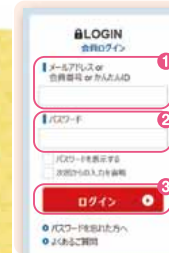

共済会だより

February 2019
vol.213

魂は外、福は内! 今年の恵方は東北東

大阪民間共済会キャラクター
「きょうちゃん」

共済会会員の皆様は、「ライフサポート倶楽部」会員として
様々なサービスをご利用頂けます!
レジャー、宿泊、グルメ、フィットネスなど様々なメニューを会員料金、
特典付にてご利用頂けるサービスです♪

▼ライフサポート倶楽部 提供メニュー例

リゾートトラベル

2018/10/1 オープン!

ホテルリゾートトリニティ京都
御池菟屋町
●素泊まり/2名利用時お一人様
7,600円～

リゾートトラベル

スパ&ゴルフリゾート
作州武蔵
●1泊2食+ゴルフ1R付
/2名利用時お一人様
11,800円～

スポーツクラブ

コナミススポーツクラブ
●お一人様1回利用時
1,188円～

毎月1回都度利用料が
540円引きに!
ライフサポート倶楽部が補助

その他のメニューを
ご覧になりたい方は
共済会のおしりまたは
メンバーズナビを
チェック!

※2019年4月～料金改定あり

*画像はすべてイメージです。/ 優待期間中であってもメニュー・プラン・優待内容の変更がある場合がございます。ご利用の際は事前にご確認ください

▼ライフサポート倶楽部 ホームページ「メンバーズナビ」

会員サイト「メンバーズナビ」にアクセス! <http://www.lifesc.com>

①まずはログインしよう!

- 16桁の会員番号を入力
0299L102 + 8桁 = 16桁
共通8桁 個別8桁
(ハイフンは不要です。英字は大文字でご入力ください)
- パスワードを入力
初期のパスワードは、会員番号下8桁に
設定されています。
- ログインボタンをクリック
会員情報登録完了後、サービス
をご利用いただけます。