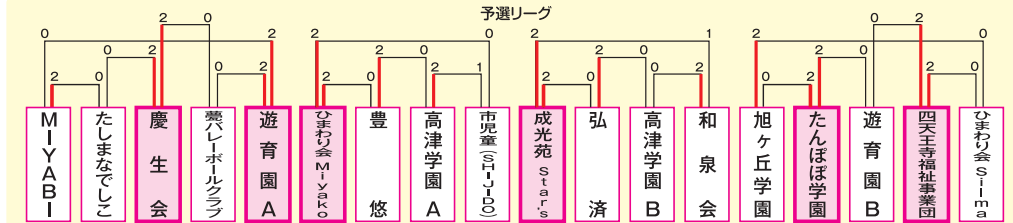

第44回 施設職員バレーボール大会を開催しました

第44回施設職員バレーボール大会は、7月7日(日)エディオンアリーナ大阪で18チーム219人にご参加いただき開催しました。

結果はつぎのとおりです。

優勝 遊育園 A

準優勝 成光苑 Star's

第3位 たんぼほ学園

第3位 ひまわり会 Miyako

「自然より」 信州・信濃町より こーりきー