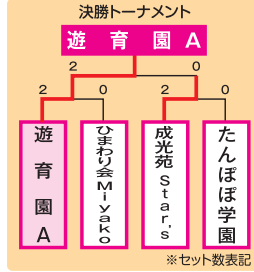

第44回 施設職員バレーボール大会を開催しました

第44回施設職員バレーボール大会は、7月7日(日)エディオンアリーナ大阪で18チーム219人にご参加いただき開催しました。

結果はつぎのとおりです。

優勝 遊育園 A

準優勝 成光苑 Star's

第3位 たんぼほ学園

第3位 ひまわり会 Miyako

「自然より」 信州・信濃町より こーりきー