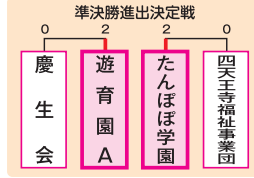

第44回 施設職員バレーボール大会を開催しました

第44回施設職員バレーボール大会は、7月7日(日)エディオンアリーナ大阪で18チーム219人にご参加いただき開催しました。

結果はつぎのとおりです。

優勝 遊育園 A

準優勝 成光苑 Star's

第3位 たんぼほ学園

第3位 ひまわり会 Miyako

「自然より」 信州・信濃町より こーりきー