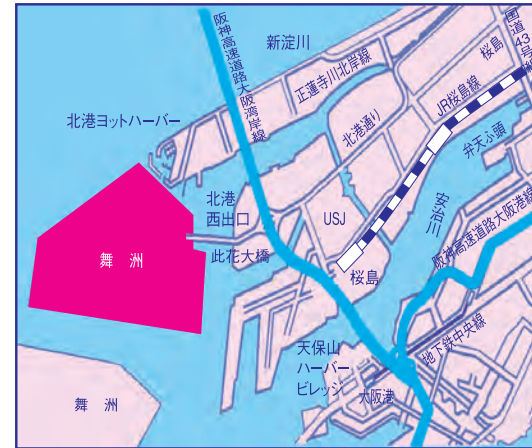

川の上の つらつら棒 つらつらに
見れども飽かず 巨勢の春野は
春日蔵首老(万1-56)
巨勢(今の奈良県御所市)ならずとも、椿はいたる所で『つらつらと連なって』咲いた。庭にしつらえたエサ場に置

いたミカンの輪切りにも、メジロとウグイスがはやばやと姿を見せた。各地の初鳴きも早かったそうだが、これでは風情を味わう余裕がない。

急速調の「春の足音」はその後も変わらず、桜の満開も三月中に来てしまった。この異常さ、人間の生活の営みに変調が無ければよいのだが。

学校では卒業、組替え、勤める人には人事異動、中にはリストラの悲哀も。浮かれる春とは裏腹に、この季節は別れの時季でもあった。

悲しさ、寂しさを振りきり、乗り越え、きょうからは百花繚乱の四月。出会いの季節でもある。
降り止まぬ雨は無いし、暗い世相にも花は咲く。花でも眺めながら、“ゆとり”を考えて見ようか。(直)

平成14年度福利厚生事業計画

事業名	募集人員	参加費	開催(予定)日	実施(予定)場所・備考
第34回 ソフトボール大会	600人	無料	平成14年5月23日(木)	舞洲スポーツアイランド 運動広場
第12回 従事者ゴルフ大会	120人	12,000円	平成14年8月予定	レイクフォレストゴルフクラブ
リフレッシュ事業 海外小旅行(中国北京ツアー) 長期在会者対象(在会11年以上)	対象者100人 家族100人	50,000円 100,000円	平成14年8月22日出発 平成14年8月23日出発	中国北京ツアー(4泊5日) 全行程:観光及び食事付 利用ホテル:北京飯店
第24回軟式野球大会	300人	無料	平成14年9月 予定	舞洲スポーツアイランド 運動広場
観劇の招待	600人	無料	平成14年9月~11月	吉本新喜劇の招待(50歳以上の会員)
第28回 施設従事者体育祭	2,000人	無料	平成14年11月17日(日)	枚方松下電器体育館
第27回 バレーボール大会	300人	無料	平成14年11月30日(土)	大阪府立体育館
第52回 従事者激励会	1,000人	無料	平成14年12月13日(金)	大阪「松竹座」松竹新喜劇の観劇
プロ野球観戦招待	500人	無料	平成14年シーズン中	甲子園・大阪ドームの招待
会員誕生日メール事業 対象者(在会1年以上)	23,000人	無料	会員誕生月	会員誕生月にお祝いの品を送る
会員サロンの設置	5,000人	無料		大阪府社会福祉会館1階の部屋(約35㎡)を借上、会員の方に憩いや交流の場として利用していただく。
傷害死亡保険を一括加入 (弔慰金制度の充実)	25,000人	無料		傷害による死亡の場合、保険金10万円が支払われる。また、任意型団体疾病傷害保険の保険料30%割引の適用が受けられる。

第34回 施設職員ソフトボール大会

今年度のソフトボール大会は、5月23日(木)、舞洲スポーツアイランド運動広場で開催いたします。
参加希望されるチームは、次の要領で行いますので、確認の上お申し込み下さい。

- ○日時:平成14年5月23日(木)午前9時00分~午後5時00分
- ○場所:舞洲スポーツアイランド 運動広場
- ○参加条件:チームは、施設職員の男女混合チームで、編成して下さい。また、試合方法は、出場選手の9人の内、常時3人の女性が出場しなければなりません。ただし、50歳以上の男性は、女性3人の内2人まで代るすることができます。
- ○参加申込:5月10日(金)までに、チーム名簿(20人以内をそろえて共済会までお申し込み下さい(ファックス可))
- ○抽選会:5月17日(金)午後4時から組合せ抽選と当日の打合せを行いますので、参加チームの代表者は、大阪府社会福祉会館5階 第5会議室にお集まり下さい。

歌手生活30周年『天童よしみ特別公演』のチケット幹旋(新歌舞伎座)

- ◎価格 1階席9,000円(13,000円のところ)
- ◎場所 新歌舞伎座
- ◎日程及び定員

幹旋日程	5/24(金)	5/25(土)	5/26(日)
11:30公演	30席	30席	30席
16:30公演	×	30席	30席

- ◎申込方法
  - ・4月5日(金)~4月19日(金)まで電話受付。
  - ・受付時間:AM9:00~PM5:00
  - ・受付専用電話:06-6768-8192・施設番号/施設名/会員番号会員名/希望日時/申込枚数をお知らせ下さい。
  - ・先着順で定員になり次第締め切らせて頂きます。